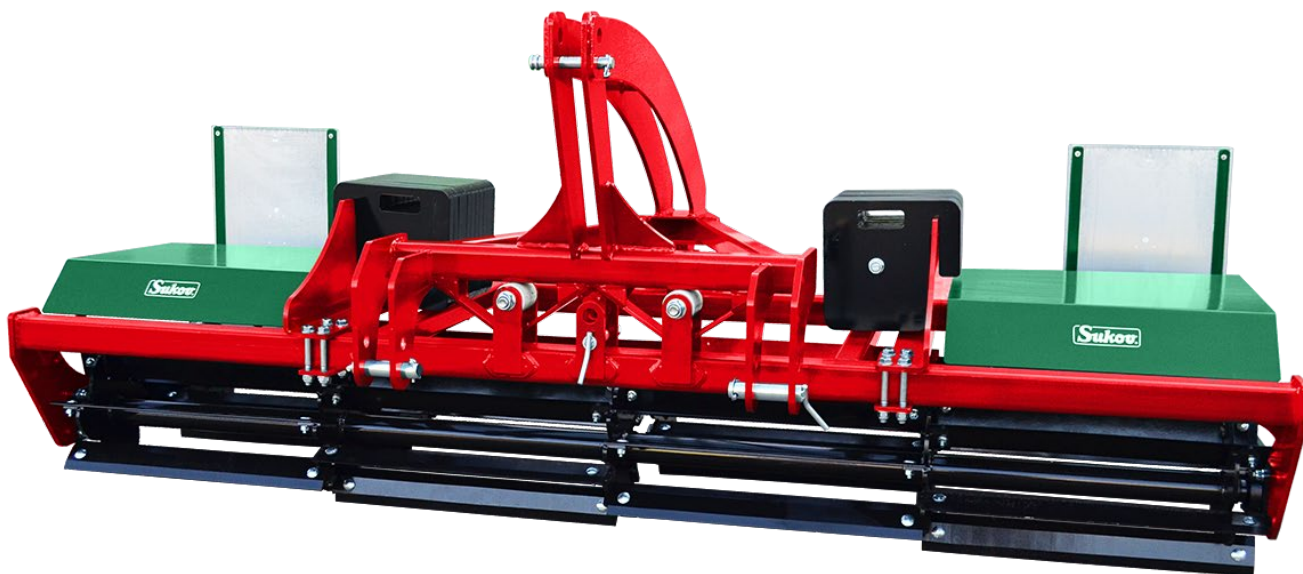

AGROCUTTER 3000

СТАНДАРТНАЯ КОМПЛЕКТАЦИЯ

- два ряда режущих катков диаметром 380 мм
- Крышки режущих роликов
- Поворотные режущие ножи
- Вилочная подвеска кат. 2,3

ДОПОЛНИТЕЛЬНАЯ КОМПЛЕКТАЦИЯ

- Дополнительная гиря 500 кг
- Освещение

ТЕХНИЧЕСКИЕ ПАРАМЕТРЫ

	(м)	3	6
	кг.	770	1 600
	л.с.	100	125
	диаметр	380 мм	380 мм

Вес машин без опций. Фотографии только для иллюстрационного показа.