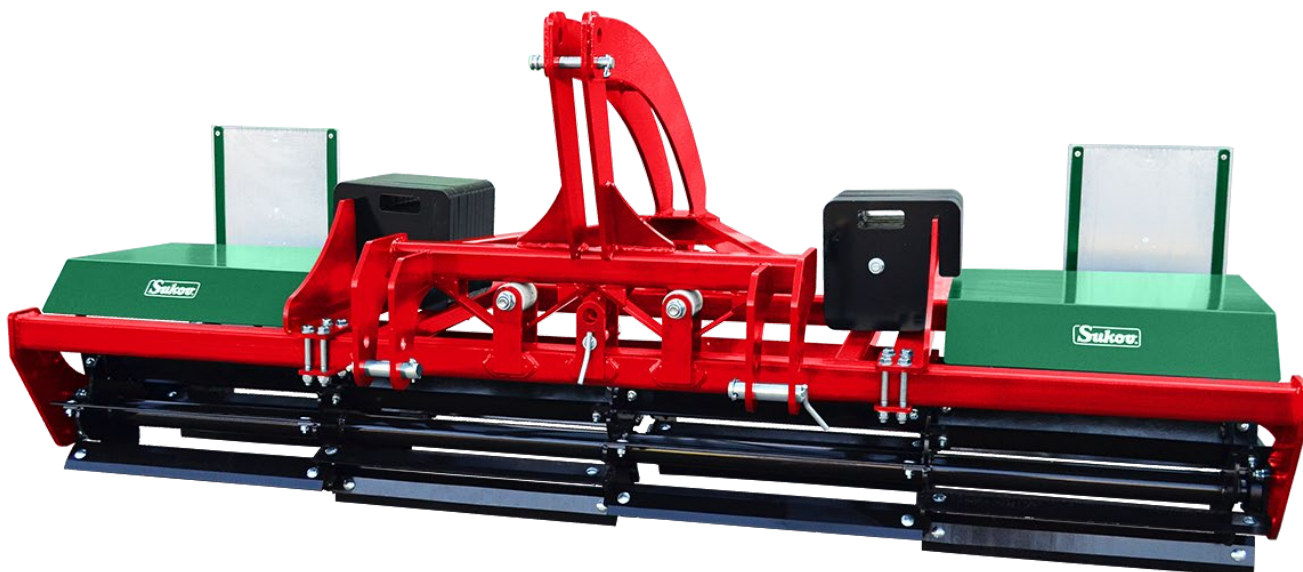

AGROCUTTER 3000

STANDARDNÍ VÝBAVA

- Dvě řady sekacích válců Ø380
- Kryty sekacích válců
- Otočné sekací nože
- Vidlicový závěs kat. 2,3

NADSTANDARDNÍ VÝBAVA

- Dodatečné závaží 500kg
- Osvětlení

TECHNICKÉ PARAMETRY

	(m)	3	6
	kg	770	1 600
	hp	100	125
	průměr	380 mm	380 mm

Váha strojů je uvedena bez doplňků. Foto je pouze ilustrační.